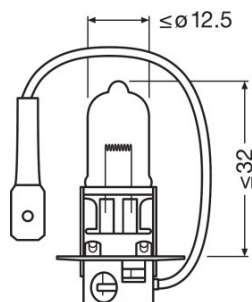

### Rozměry & váha

Průměr	12,0 mm
Váha výrobku	6,36 g
Délka	42,0 mm