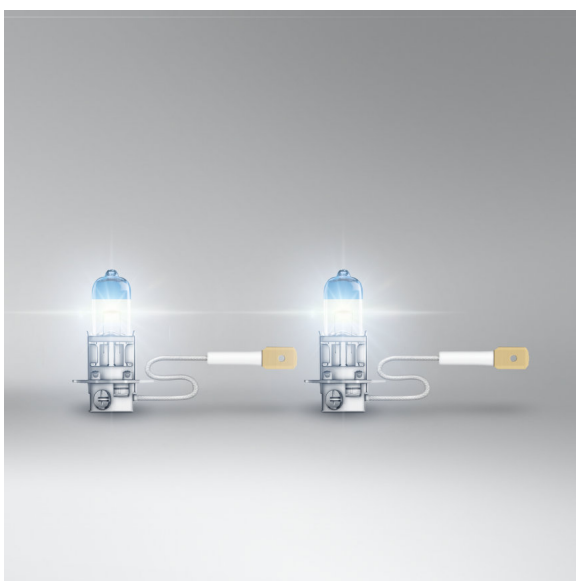

# NIGHT BREAKER LASER H3

Nejsilnější halogenová žárovka OSRAM

**Až o 150 % více jasů**

Vidět dále a díky tomu reagovat rychleji.

**Až 150 m dlouhý světelný kužel**

Pro lepší viditelnost

**Až o 20% bělejší světlo**

## Nejsilnější halogenová žárovka od OSRAM

Objevte novou generaci NIGHT BREAKER LASER - nejjasnějších halogenových autožárovek od firmy OSRAM! Díky inovativní technologii laserové ablace tyto světelné zdroje svítí až o 150 % jasněji než je normou požadovaný minimální standard. Dokonalé vlákno zajišťuje mimořádný světelný výkon. Autožárovky tak poskytují až 150 metrů dlouhý kužel světla a až o 20% bělejší světlo ve srovnání s legislativou požadovaným minimálním standardem. Více světla a lepší viditelnost mohou pomoci řidičům rychleji identifikovat a reagovat na nebezpečí provozu. V neposlední řadě - OSRAM NIGHT BREAKER LASER přesvědčí svým jedinečným designem s gravírovaným názvem produktu přímo na baňce žárovky a kompletním portfoliem (H1, H3, H4, H7, H8, H11, HB3, HB4). Ideální autožárovka pro řidiče, kteří ocení jasné a silné světlo na vozovce!